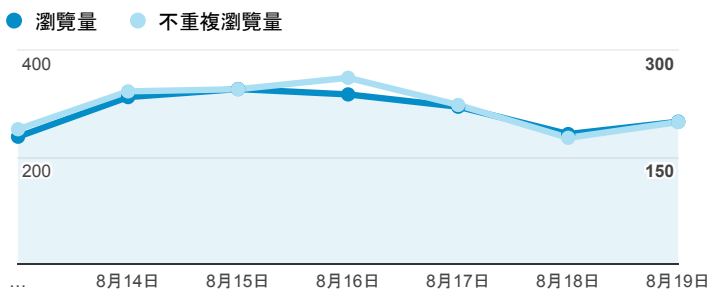

報表02_流量

2018年8月13日 - 2018年8月19日

所有使用者
100.00% 個工作階段

瀏覽量和平均網頁停留時間

瀏覽量和造訪

瀏覽量和不重複瀏覽量

造訪和瀏覽量 (依 來源/媒介 分組)

來源/媒介	工作階段	瀏覽量
tku.edu.tw / referral	489	679
(direct) / (none)	363	981
google / organic	187	227
tw.search.yahoo.com / referral	23	31
ee.tku.edu.tw / referral	12	13
iit.tku.edu.tw / referral	10	15
yahoo / organic	9	12
com.google.android.googlequicksearchbox / referral	6	7
bing / organic	5	7

造訪和新造訪率 (依 服務供應商 分組)

服務供應商	工作階段	瀏覽量
taipei taiwan	399	683
hinet taiwan	162	276
taiwan mobile co. ltd.	74	129
panchiao taipei hsien taiwan	72	185
kbro co. ltd.	49	70
taiwan fixed network co. ltd.	40	82
tfn media co. ltd.	39	58
vibo telecom inc.	38	66
tamkang university	34	60
chunghwa telecom data communication business group	32	47