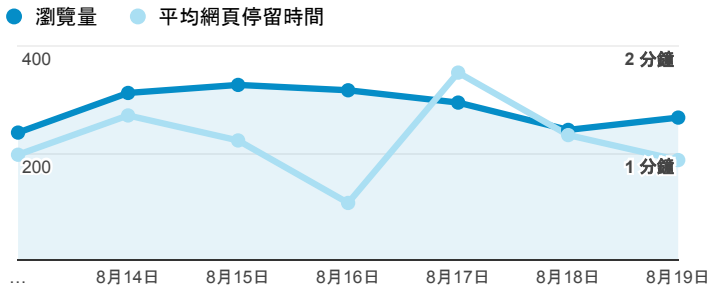

報表02_流量

2018年8月13日 - 2018年8月19日

所有使用者
100.00% 個工作階段

瀏覽量和平均網頁停留時間

瀏覽量和造訪

瀏覽量和不重複瀏覽量

造訪和瀏覽量 (依 來源/媒介 分組)

來源/媒介	工作階段	瀏覽量
tku.edu.tw / referral	489	679
(direct) / (none)	363	981
google / organic	187	227
tw.search.yahoo.com / referral	23	31
ee.tku.edu.tw / referral	12	13
iit.tku.edu.tw / referral	10	15
yahoo / organic	9	12
com.google.android.googlequicksearchbox / referral	6	7
bing / organic	5	7

造訪和新造訪率 (依 服務供應商 分組)

服務供應商	工作階段	瀏覽量
taipei taiwan	399	683
hinet taiwan	162	276
taiwan mobile co. ltd.	74	129
panchiao taipei hsien taiwan	72	185
kbro co. ltd.	49	70
taiwan fixed network co. ltd.	40	82
tfn media co. ltd.	39	58
vibo telecom inc.	38	66
tamkang university	34	60
chunghwa telecom data communication business group	32	47