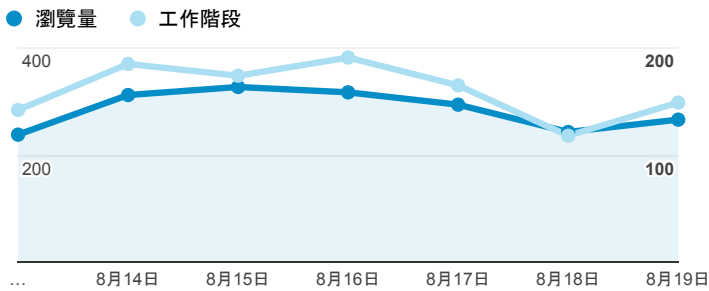

報表02_流量

2018年8月13日 - 2018年8月19日

所有使用者
100.00% 個工作階段

瀏覽量和平均網頁停留時間

瀏覽量和造訪

瀏覽量和不重複瀏覽量

造訪和瀏覽量 (依 來源/媒介 分組)

來源/媒介	工作階段	瀏覽量
tku.edu.tw / referral	489	679
(direct) / (none)	363	981
google / organic	187	227
tw.search.yahoo.com / referral	23	31
ee.tku.edu.tw / referral	12	13
iit.tku.edu.tw / referral	10	15
yahoo / organic	9	12
com.google.android.googlequicksearchbox / referral	6	7
bing / organic	5	7

造訪和新造訪率 (依 服務供應商 分組)

服務供應商	工作階段	瀏覽量
taipei taiwan	399	683
hinet taiwan	162	276
taiwan mobile co. ltd.	74	129
panchiao taipei hsien taiwan	72	185
kbro co. ltd.	49	70
taiwan fixed network co. ltd.	40	82
tfn media co. ltd.	39	58
vibo telecom inc.	38	66
tamkang university	34	60
chunghwa telecom data communication business group	32	47